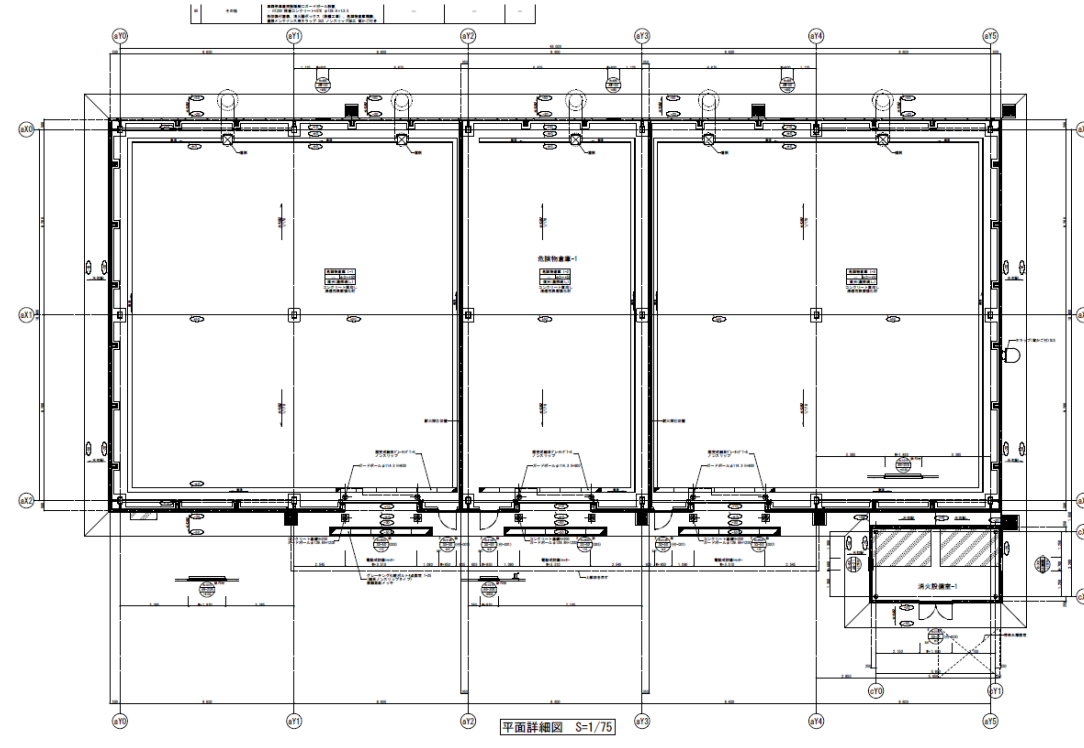

平面図

882.40m² (約270坪)