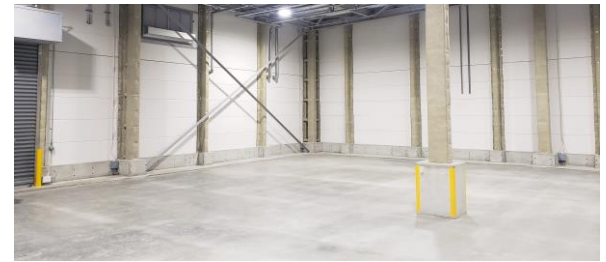

危険物の保管・輸送についてお困りの方は まずはご相談ください！

セイノーホールディングス株式会社
オートモーティブ・バッテリー物流事業部
Email : shd-automb01@seino.co.jp
Tel : 03-3851-2600