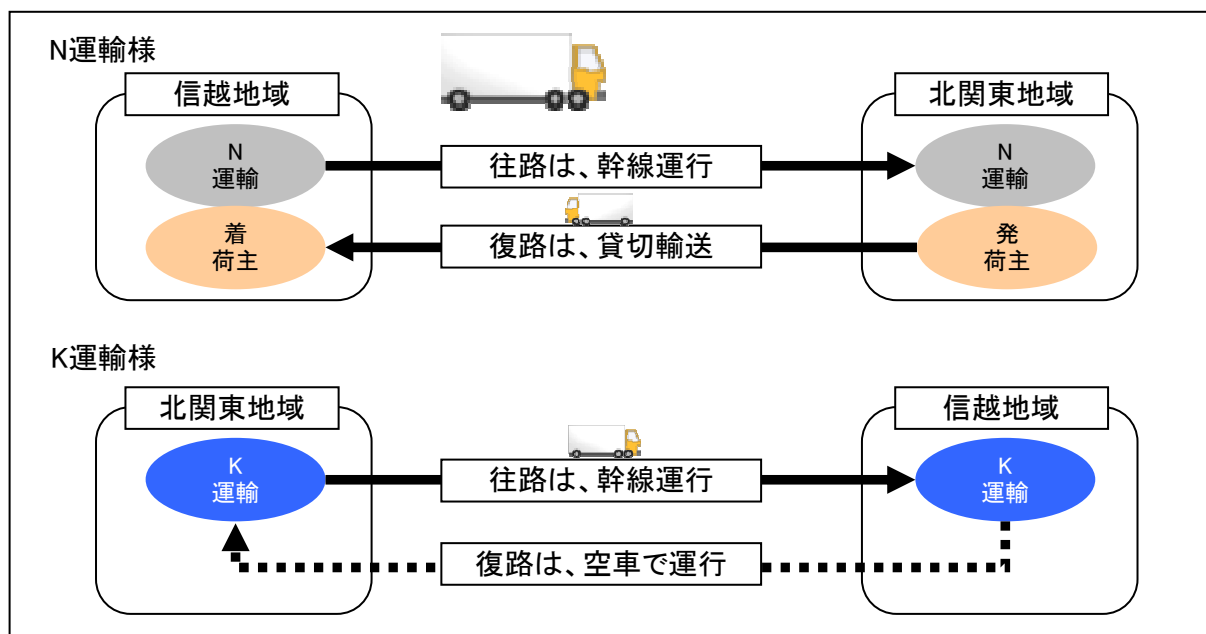

## N運輸様とK運輸様で共同運行を開始いたしました

N運輸様とK運輸様において、運行車両を相互利用する共同運行を開始いたしました。これにより、復路の不安定な運行と空車で運行が無くなり、往復の安定した運行ダイヤが実現できるというメリットが得られます。

今回の共同運行のイメージ図

Before

After

お問合せ先

エコアライアンス株式会社  
 電話: 03-9440-9207    F A X: 03-9440-9217  
 Eメール: eco-alliance@seino.co.jp