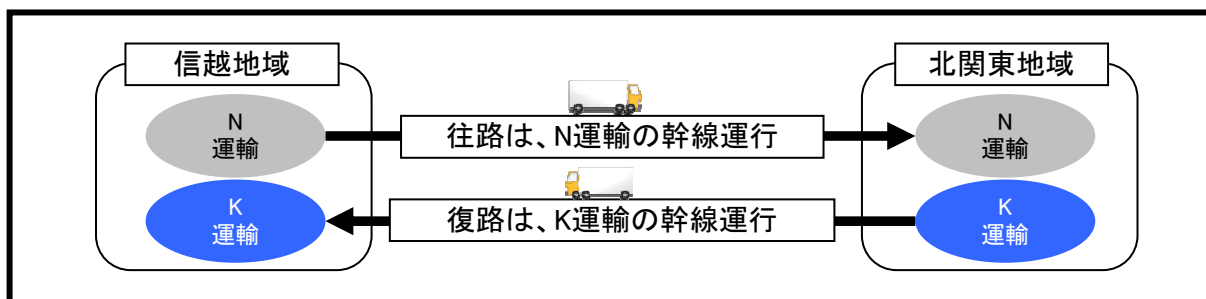

## N運輸様とK運輸様で共同運行を開始いたしました

N運輸様とK運輸様において、運行車両を相互利用する共同運行を開始いたしました。これにより、復路の不安定な運行と空車で運行が無くなり、往復の安定した運行ダイヤが実現できるというメリットが得られます。

今回の共同運行のイメージ図

Before

After

お問合せ先

エコアライアンス株式会社  
 電話: 03-9440-9207    F A X: 03-9440-9217  
 Eメール: eco-alliance@seino.co.jp